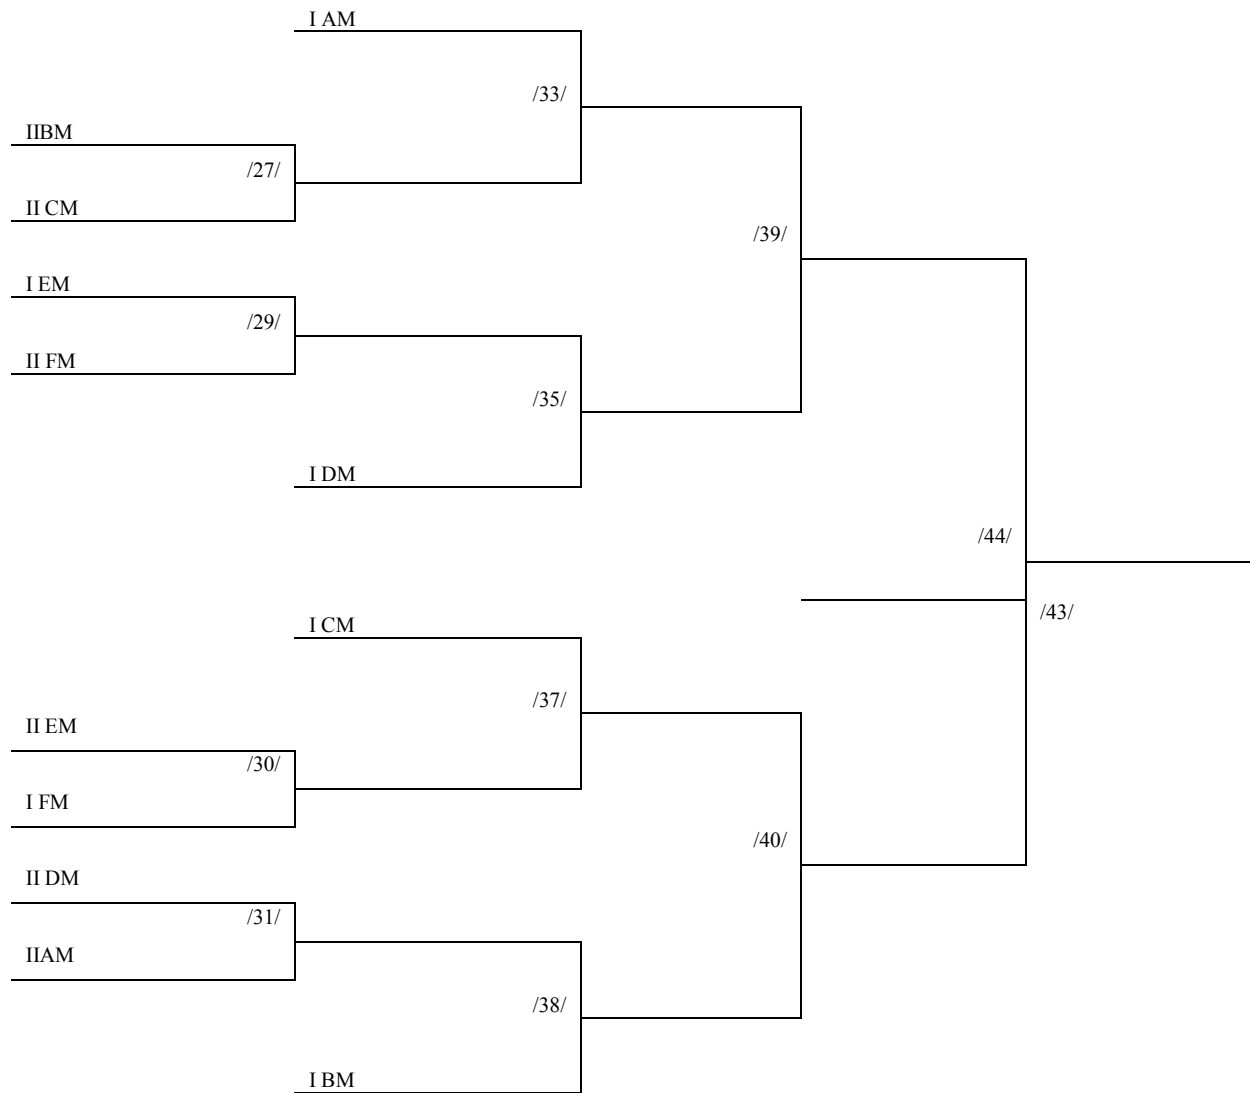

IX Turniej Siatkówki Piłkowej o Puchar ŁALS 07.05.2016

Mężczyźni

Eliminacje

5 grup 3 zespołowych i 1 4 zespołowa. W grupie każdy z każdym 1 set do 15 pkt. (handicap 5 pkt – jeżeli na boisku znajduje się zawodnik zgłoszony do PZPS/ŁZPS). Awansują dwie najlepsze drużyny z każdej grupy, gdzie zostaną rozstawione zgodnie z drabinką. W przypadku takiej samej ilości punktów zdobytych dużych punktów o ostatecznym miejscu w tabeli decydują w kolejności: stosunek małych punktów, bezpośredni mecz, wyższe miejsce w rozgrywkach ŁALS.

1/8 finału

System pucharowy. Mecze rozgrywane w formie 1 seta do 15 pkt (handicap 3 pkt).

Ćwierćfinały, półfinały i finały

Mecze rozgrywane w formie 1 seta do 21 pkt (bez handicapu).

Grupa AM

		1	2	3	Pkt	M
1	Coffee Factory	/				
2	Qmed		/			
3	SAN			/		

Grupa BM

		1	2	3	Pkt	M
1	Bejłocz	/				
2	SEW Eurodrive		/			
3	Energia			/		

Grupa CM

		1	2	3	Pkt	M
1	TKKF Dzikusy	/				
2	Junior		/			
3	Acero			/		

Grupa DM

		1	2	3	Pkt	M
1	TrenDino	/				
2	Fuks		/			
3	Volley Team			/		

Grupa EM

		1	2	3	Pkt	M
1	Iskra	/				
2	Warecka		/			
3	VC Chlory			/		

Grupa FM

		1	2	3	4	Pkt	M
1	Lozamet	/					
2	Bakalland Ba!		/				
3	Lupi			/			
4	Merrid Controls				/		

IX Turniej Siatkówki Plażowej o Puchar ŁALS 07.05.2016